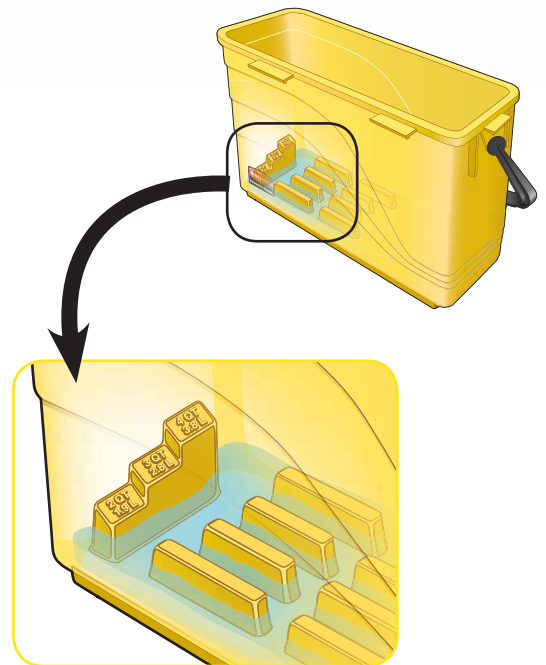

El diseño del cubo impide una saturación excesiva de las mopas e incluye una guía de nivel para medir la cantidad de solución antes de introducir las mopas.