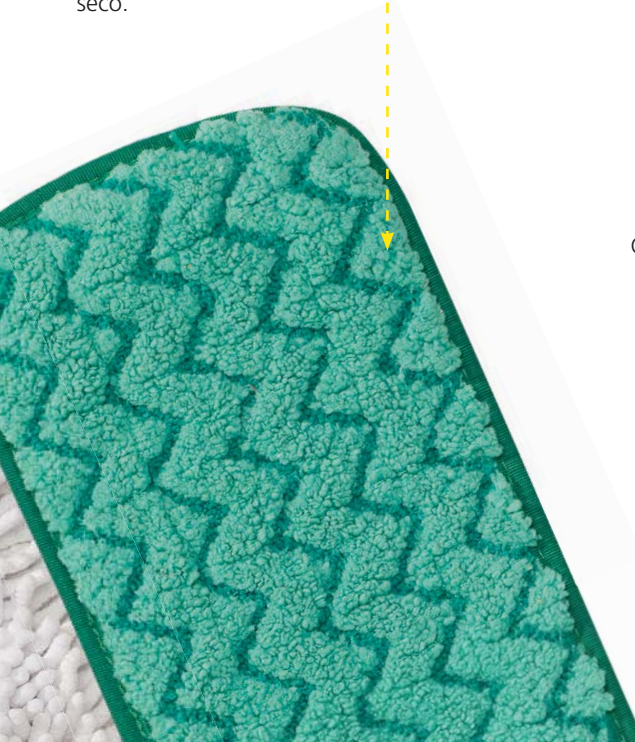

### PLUMERO FLEXIBLE DE ALTO RENDIMIENTO Q852

Limpia zonas extremadamente sucias y atrapa el pelo y la suciedad más visibles. Puede usarse en húmedo o en seco.

**PLUMERO FLEXIBLE**  
Los plumeros flexibles Rubbermaid HYGEN™ pueden doblarse y adaptarse a superficies irregulares, para llegar a todos los recovecos.

El mango Quick-Connect convierte los plumeros en herramientas de limpieza de gran alcance.

**MOPAS EN SECO PARA GRANDES SUPERFICIES**  
En anchuras de 40 a 120 cm. Solo para usos en seco.

RESISTENTES A LA