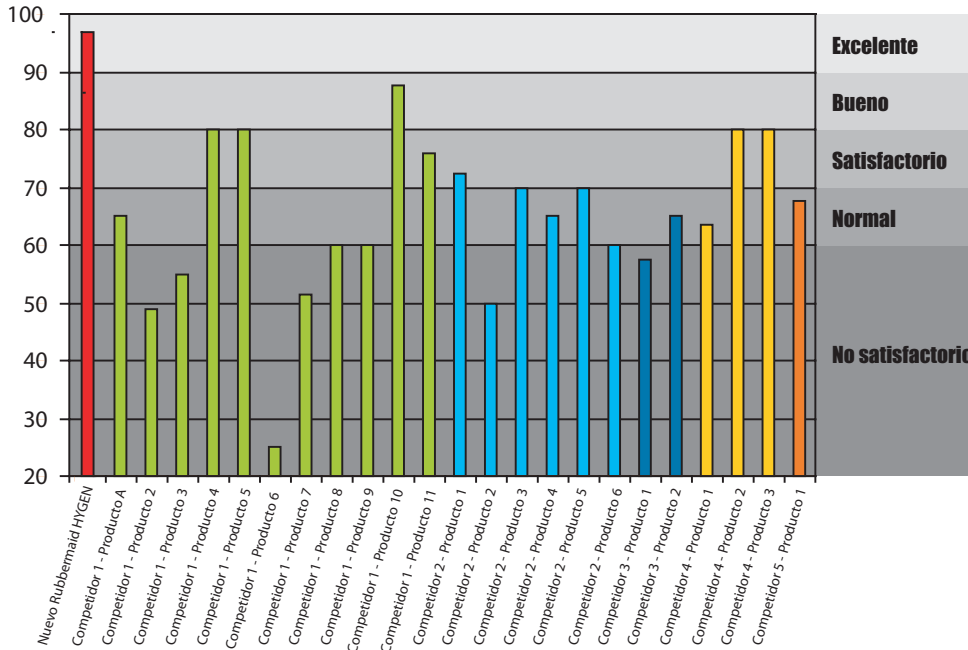

## SISTEMA DE CÓDIGOS DE COLORES

Todas las mopas húmedas de  
microfibras HYGEN™ incorporan  
cintas codificadas por colores,  
para reducir la contaminación  
cruzada.

Las cintas ayudan a identificar  
al instante la función o el área del  
producto, ya que cada color  
corresponde a un uso concreto.

## Máximo poder de limpieza tras 200 lavados

\* Ensayos realizados por un laboratorio independiente con las 25 mopas de microfibras más populares del mercado.